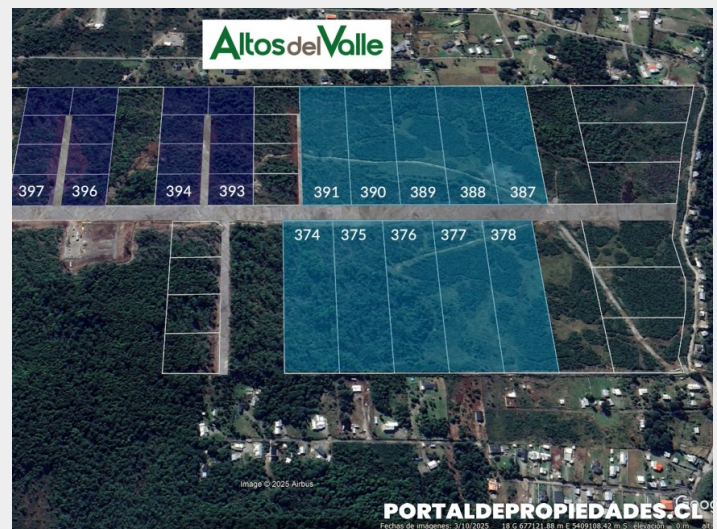

Código: 44

Terreno de 10 hectáreas al lado de zona urbana

Parcelas Altos del Valle

Puerto Montt. X Región de Los Lagos.

UF 120000.-

Venta de Terrenos para proyectos

Inmobiliarios o comerciales

Oportunidad

09 de Julio del 2026

Venta de Terrenos para proyectos

Inmobiliarios o comerciales

Terreno / Construido: 10.000 / 0 Ha

Terreno de 10 ha (100.000 m<sup>2</sup>) a sólo 630m del área urbana en Puerto Montt ideal para proyecto inmobiliario.  
Amplia avenida de doble vía y doble salida.