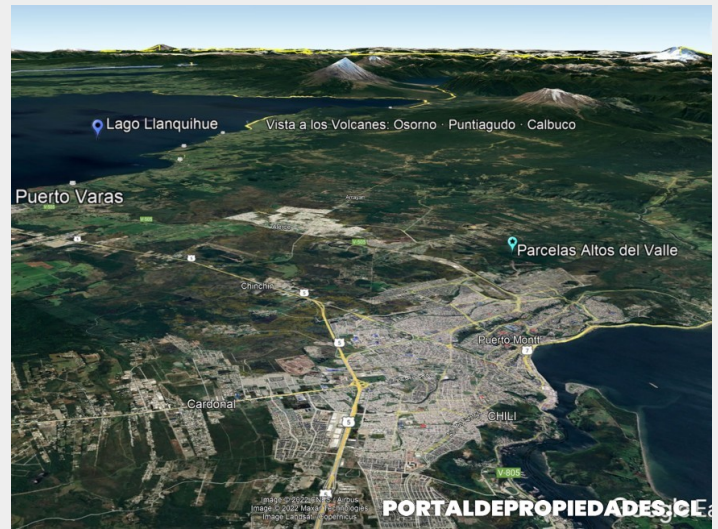

Código: 35

**Parcela en Puerto Montt - Parcela N°397 -  
Parcela de 2 hectáreas a 800 metros del área  
urbana**

1km del área urbanada de Puerto Montt, cercano a Valle Volcanes  
Puerto Montt. X Región de Los Lagos.

\$ 400.000.000.-

Venta de Parcela

Oportunidad

09 de Julio del 2026

**Venta de Parcela**

Terreno / Construido: 2 / 0 Ha

**Parcelas en Puerto Montt**

**Parcela en Puerto Montt - Parcela N°397 - Parcela de 2 hectáreas a 800 metros del área urbana**

Parcelas Altos del Valle, ubicadas a sólo 1Km del área urbana de Puerto Montt.

Parcelas con ROL propio

Todas las parcelas son de 2 hectáreas!

Vista a los Volcanes y bosque nativo.

Parcela incluye: LUZ + AGUA Potable.

Cercano a colegios, centro comercial, supermercados, farmacias, a solo 2 min del área urbana.

La parcelación cuenta con 30 hectáreas de bosque protegido.